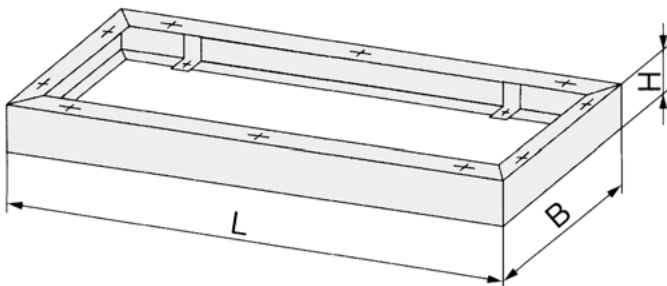

## Schranksockel Cabinet pedestal

Stabiler Rahmen in den Sockelhöhen 50 mm, 70 mm und 80 mm. Ab einer Länge von 1600 mm auch mit Querstrebe lieferbar.

Sturdy base frame available in pedestal heights of 50 mm, 70 mm and 80 mm. An additional welded bar in the middle provides the frame from L=1600 mm with even more stability.

- Höhenversteller gehören nicht zum Lieferumfang
- levellers are not included

Artikel-Nr. Item-no.	Bezeichnung Description	L	B	H
680.30	Schranksockel 40x40/50	397	395	50
680.29	Schranksockel 50x40/50	497	395	50
680.05	Schranksockel 60x40/50	597	395	50
680.06	Schranksockel 80x40/50	792	395	50
680.07	Schranksockel 100x40/50	992	395	50
680.08	Schranksockel 120x40/50	1192	395	50
680.27	Schranksockel 135x40/50	1342	395	50
680.10	Schranksockel 160x40/50	1592	395	50
680.11	Schranksockel 60x40/70	597	398	70
680.13	Schranksockel 80x40/70	797	398	70
680.20	Schranksockel 100x40/70	997	398	70
680.21	Schranksockel 120x40/70	1197	398	70
680.87	Schranksockel 40x40/80	397	398	80
680.89	Schranksockel 50x40/80	497	398	80
680.90	Schranksockel 60x40/80	597	398	80
680.76	Schranksockel 80x40/80	797	398	80
680.75	Schranksockel 100x40/80	997	398	80
680.74	Schranksockel 120x40/80	1197	398	80
680.73	Schranksockel 160x40/80	1597	398	80