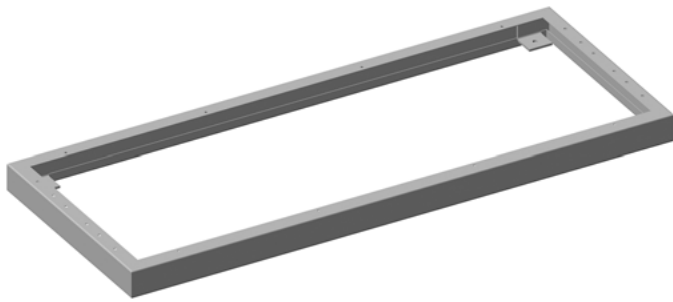

## Schranksockel Cabinet pedestal

Stabiler Rahmen in den Sockelhöhen 50 mm, 70 mm und 80 mm. Ab einer Länge von 1600 mm auch mit Querstrebe lieferbar.

Sturdy base frame available in pedestal heights of 50 mm, 70 mm and 80 mm. An additional welded bar in the middle provides the frame from L=1600 mm with even more stability.

- Höhenversteller gehören nicht zum Lieferumfang
- levellers are not included

Artikel-Nr. Item-no.	Bezeichnung Description	L	B	H
680.30	Schranksockel 40x40/50	397	395	50
680.29	Schranksockel 50x40/50	497	395	50
680.05	Schranksockel 60x40/50	597	395	50
680.06	Schranksockel 80x40/50	792	395	50
680.07	Schranksockel 100x40/50	992	395	50
680.08	Schranksockel 120x40/50	1192	395	50
680.27	Schranksockel 135x40/50	1342	395	50
680.10	Schranksockel 160x40/50	1592	395	50
680.11	Schranksockel 60x40/70	597	398	70
680.13	Schranksockel 80x40/70	797	398	70
680.20	Schranksockel 100x40/70	997	398	70
680.21	Schranksockel 120x40/70	1197	398	70
680.87	Schranksockel 40x40/80	397	398	80
680.89	Schranksockel 50x40/80	497	398	80
680.90	Schranksockel 60x40/80	597	398	80
680.76	Schranksockel 80x40/80	797	398	80
680.75	Schranksockel 100x40/80	997	398	80
680.74	Schranksockel 120x40/80	1197	398	80
680.73	Schranksockel 160x40/80	1597	398	80