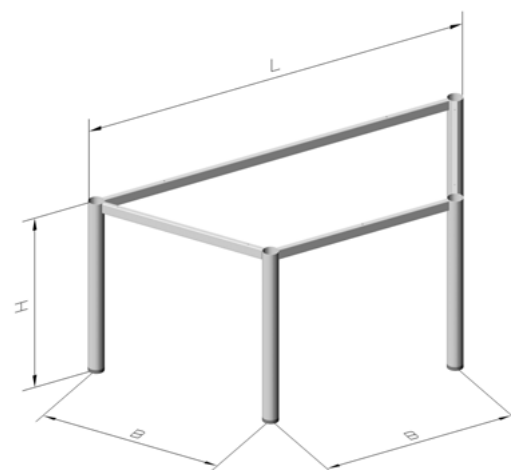

Tischkombinationsvarianten

Examples of table configuration

Fußquerschnitte diameter of legs

Trapeztischgestell, FüÙe aus Profiltröhr 35x35x35
Trapezium shaped frame section tube 35x35x35

Artikel-Nr. Item-no.	Bezeichnung Description	L	B	H
623.03	T35 120/60/60x70	1188	594	695
623.02	T35 140/70/70x70	1388	694	695
623.01	T35 160/80/80x70	1588	794	695

Trapeztischgestell, FüÙe aus Profiltröhr 30x30
Trapezium shaped frame section tube 30x30

Artikel-Nr. Item-no.	Bezeichnung Description	L	B	H
623.24	B30 120/60/60x70	1170	580	695
623.25	B30 140/70/70x70	1370	680	695
623.26	B30 160/80/80x70	1570	780	695

Trapeztischgestell, FüÙe aus Rundröhr ø 60
Trapezium shaped frame, tube ø 60

Artikel-Nr. Item-no.	Bezeichnung Description	L	B	H
623.11	B60 120/60/60x70	1121	613	695
623.12	B60 140/70/70x70	1321	713	695
623.13	B60 160/80/80x70	1521	813	695

Trapeztischgestell, FüÙe aus Rundröhr ø 60, höhenverstellbar 100 mm
Trapezium shaped frame, tube ø 60, height adjustable 100 mm

Artikel-Nr. Item-no.	Bezeichnung Description	L	B	H
623.21	A60 120/60/60x66	1121	613	655 – 755
623.22	A60 140/70/70x66	1321	713	655 – 755
623.23	A60 160/80/80x66	1521	813	655 – 755