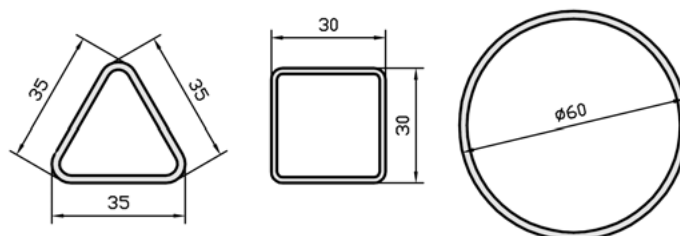

Tischkombinationsvarianten

Examples of table configuration

Fußquerschnitte diameter of legs

Trapeztischgestell, FüÙe aus Profiltröhr 35x35x35
Trapezium shaped frame section tube 35x35x35

Artikel-Nr. Item-no.	Bezeichnung Description	L	B	H
623.03	T35 120/60/60x70	1188	594	695
623.02	T35 140/70/70x70	1388	694	695
623.01	T35 160/80/80x70	1588	794	695

Trapeztischgestell, FüÙe aus Profiltröhr 30x30
Trapezium shaped frame section tube 30x30

Artikel-Nr. Item-no.	Bezeichnung Description	L	B	H
623.24	B30 120/60/60x70	1170	580	695
623.25	B30 140/70/70x70	1370	680	695
623.26	B30 160/80/80x70	1570	780	695

Trapeztischgestell, FüÙe aus Rundröhr ø 60
Trapezium shaped frame, tube ø 60

Artikel-Nr. Item-no.	Bezeichnung Description	L	B	H
623.11	B60 120/60/60x70	1121	613	695
623.12	B60 140/70/70x70	1321	713	695
623.13	B60 160/80/80x70	1521	813	695

Trapeztischgestell, FüÙe aus Rundröhr ø 60, höhenverstellbar 100 mm
Trapezium shaped frame, tube ø 60, height adjustable 100 mm

Artikel-Nr. Item-no.	Bezeichnung Description	L	B	H
623.21	A60 120/60/60x66	1121	613	655 – 755
623.22	A60 140/70/70x66	1321	713	655 – 755
623.23	A60 160/80/80x66	1521	813	655 – 755