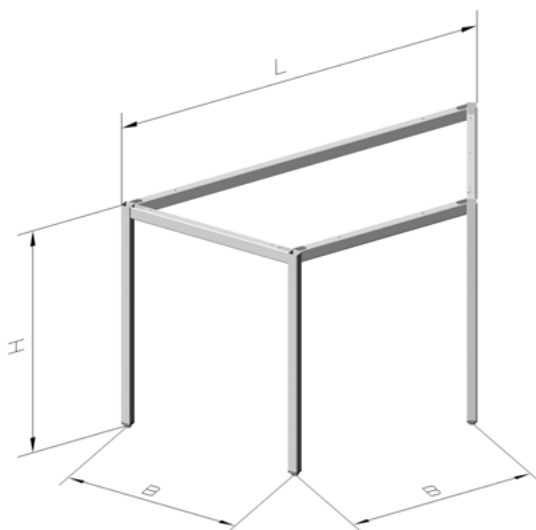

Tischkombinationsvarianten

Examples of table configuration

Fußquerschnitte diameter of legs

Trapeztischgestell, FüÙe aus Profiltröhr 35x35x35
Trapezium shaped frame section tube 35x35x35

Artikel-Nr. Item-no.	Bezeichnung Description	L	B	H
623.03	T35 120/60/60x70	1188	594	695
623.02	T35 140/70/70x70	1388	694	695
623.01	T35 160/80/80x70	1588	794	695

Trapeztischgestell, FüÙe aus Profiltröhr 30x30
Trapezium shaped frame section tube 30x30

Artikel-Nr. Item-no.	Bezeichnung Description	L	B	H
623.24	B30 120/60/60x70	1170	580	695
623.25	B30 140/70/70x70	1370	680	695
623.26	B30 160/80/80x70	1570	780	695

Trapeztischgestell, FüÙe aus Rundröhr ø 60
Trapezium shaped frame, tube ø 60

Artikel-Nr. Item-no.	Bezeichnung Description	L	B	H
623.11	B60 120/60/60x70	1121	613	695
623.12	B60 140/70/70x70	1321	713	695
623.13	B60 160/80/80x70	1521	813	695

Trapeztischgestell, FüÙe aus Rundröhr ø 60, höhenverstellbar 100 mm
Trapezium shaped frame, tube ø 60, height adjustable 100 mm

Artikel-Nr. Item-no.	Bezeichnung Description	L	B	H
623.21	A60 120/60/60x66	1121	613	655 – 755
623.22	A60 140/70/70x66	1321	713	655 – 755
623.23	A60 160/80/80x66	1521	813	655 – 755