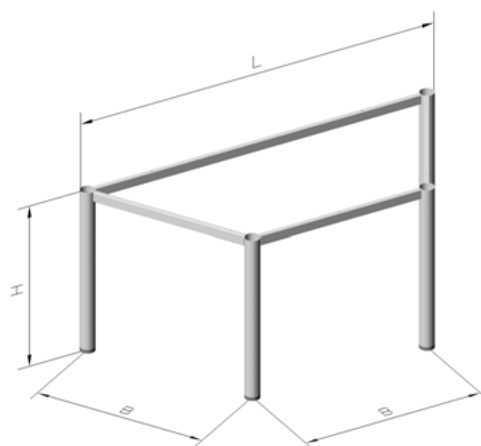

Tischkombinationsvarianten

Examples of table configuration

Fußquerschnitte diameter of legs

Trapeztischgestell, FüÙe aus Profiltröhr 35x35x35
Trapezium shaped frame section tube 35x35x35

Artikel-Nr. Item-no.	Bezeichnung Description	L	B	H
623.03	T35 120/60/60x70	1188	594	695
623.02	T35 140/70/70x70	1388	694	695
623.01	T35 160/80/80x70	1588	794	695

Trapeztischgestell, FüÙe aus Profiltröhr 30x30
Trapezium shaped frame section tube 30x30

Artikel-Nr. Item-no.	Bezeichnung Description	L	B	H
623.24	B30 120/60/60x70	1170	580	695
623.25	B30 140/70/70x70	1370	680	695
623.26	B30 160/80/80x70	1570	780	695

Trapeztischgestell, FüÙe aus Rundröhr ø 60
Trapezium shaped frame, tube ø 60

Artikel-Nr. Item-no.	Bezeichnung Description	L	B	H
623.11	B60 120/60/60x70	1121	613	695
623.12	B60 140/70/70x70	1321	713	695
623.13	B60 160/80/80x70	1521	813	695

Trapeztischgestell, FüÙe aus Rundröhr ø 60, höhenverstellbar 100 mm
Trapezium shaped frame, tube ø 60, height adjustable 100 mm

Artikel-Nr. Item-no.	Bezeichnung Description	L	B	H
623.21	A60 120/60/60x66	1121	613	655 – 755
623.22	A60 140/70/70x66	1321	713	655 – 755
623.23	A60 160/80/80x66	1521	813	655 – 755