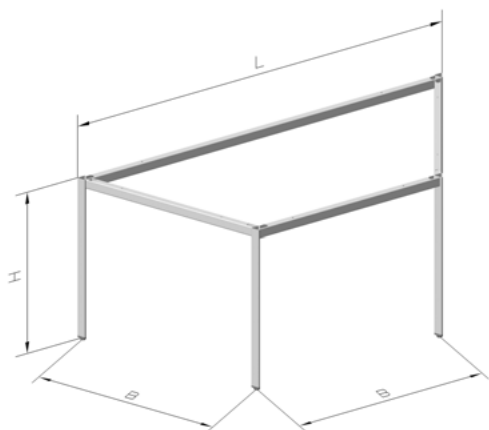

Tischkombinationsvarianten

Examples of table configuration

Fußquerschnitte diameter of legs

Trapeztischgestell, FüÙe aus Profiltröhr 35x35x35
Trapezium shaped frame section tube 35x35x35

Artikel-Nr. Item-no.	Bezeichnung Description	L	B	H
623.03	T35 120/60/60x70	1188	594	695
623.02	T35 140/70/70x70	1388	694	695
623.01	T35 160/80/80x70	1588	794	695

Trapeztischgestell, FüÙe aus Profiltröhr 30x30
Trapezium shaped frame section tube 30x30

Artikel-Nr. Item-no.	Bezeichnung Description	L	B	H
623.24	B30 120/60/60x70	1170	580	695
623.25	B30 140/70/70x70	1370	680	695
623.26	B30 160/80/80x70	1570	780	695

Trapeztischgestell, FüÙe aus Rundröhr ø 60
Trapezium shaped frame, tube ø 60

Artikel-Nr. Item-no.	Bezeichnung Description	L	B	H
623.11	B60 120/60/60x70	1121	613	695
623.12	B60 140/70/70x70	1321	713	695
623.13	B60 160/80/80x70	1521	813	695

Trapeztischgestell, FüÙe aus Rundröhr ø 60, höhenverstellbar 100 mm
Trapezium shaped frame, tube ø 60, height adjustable 100 mm

Artikel-Nr. Item-no.	Bezeichnung Description	L	B	H
623.21	A60 120/60/60x66	1121	613	655 – 755
623.22	A60 140/70/70x66	1321	713	655 – 755
623.23	A60 160/80/80x66	1521	813	655 – 755