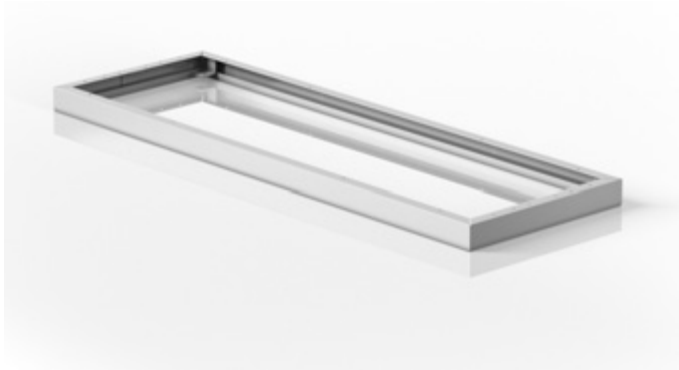

Schranksockel cabinet pedestal

Stabiler Rahmen in den Sockelhöhen 50 mm, 70 mm, 80 mm und 100 mm. Ab einer Länge von 1600 mm auch mit Querstrebe lieferbar.

Sturdy base frame available in pedestal heights of 50 mm, 70 mm, 80 mm and 100 mm. An additional crossbar in the middle provides the frame from L=1600 mm with even more stability.

Artikel-Nr. Item-no.	Bezeichnung description	L	B	H
680.30	Schranksockel 40x40/50	397	395	50
680.29	Schranksockel 50x40/50	497	395	50
680.05	Schranksockel 60x40/50	597	395	50
680.06	Schranksockel 80x40/50	792	395	50
680.07	Schranksockel 100x40/50	992	395	50
680.08	Schranksockel 120x40/50	1192	395	50
680.27	Schranksockel 135x40/50	1342	395	50
680.10	Schranksockel 160x40/50	1592	395	50
680.11	Schranksockel 60x40/70	597	398	70
680.13	Schranksockel 80x40/70	797	398	70
680.20	Schranksockel 100x40/70	997	398	70
680.21	Schranksockel 120x40/70	1197	398	70
680.87	Schranksockel 40x40/80	397	398	80
680.89	Schranksockel 50x40/80	497	398	80
680.90	Schranksockel 60x40/80	597	398	80
680.76	Schranksockel 80x40/80	797	398	80
680.75	Schranksockel 100x40/80	997	398	80
680.74	Schranksockel 120x40/80	1197	398	80
680.73	Schranksockel 160x40/80	1597	398	80