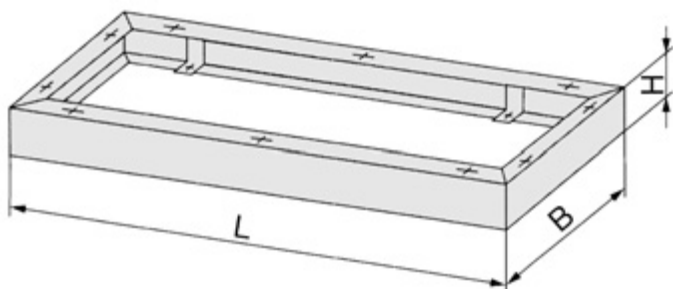

Schranksockel cabinet pedestal

Stabiler Rahmen in den Sockelhöhen 50 mm, 70 mm, 80 mm und 100 mm. Ab einer Länge von 1600 mm auch mit Querstrebe lieferbar.

Sturdy base frame available in pedestal heights of 50 mm, 70 mm, 80 mm and 100 mm. An additional crossbar in the middle provides the frame from L=1600 mm with even more stability.

Artikel-Nr. Item-no.	Bezeichnung description	L	B	H
680.30	Schranksockel 40x40/50	397	395	50
680.29	Schranksockel 50x40/50	497	395	50
680.05	Schranksockel 60x40/50	597	395	50
680.06	Schranksockel 80x40/50	792	395	50
680.07	Schranksockel 100x40/50	992	395	50
680.08	Schranksockel 120x40/50	1192	395	50
680.27	Schranksockel 135x40/50	1342	395	50
680.10	Schranksockel 160x40/50	1592	395	50
680.11	Schranksockel 60x40/70	597	398	70
680.13	Schranksockel 80x40/70	797	398	70
680.20	Schranksockel 100x40/70	997	398	70
680.21	Schranksockel 120x40/70	1197	398	70
680.87	Schranksockel 40x40/80	397	398	80
680.89	Schranksockel 50x40/80	497	398	80
680.90	Schranksockel 60x40/80	597	398	80
680.76	Schranksockel 80x40/80	797	398	80
680.75	Schranksockel 100x40/80	997	398	80
680.74	Schranksockel 120x40/80	1197	398	80
680.73	Schranksockel 160x40/80	1597	398	80