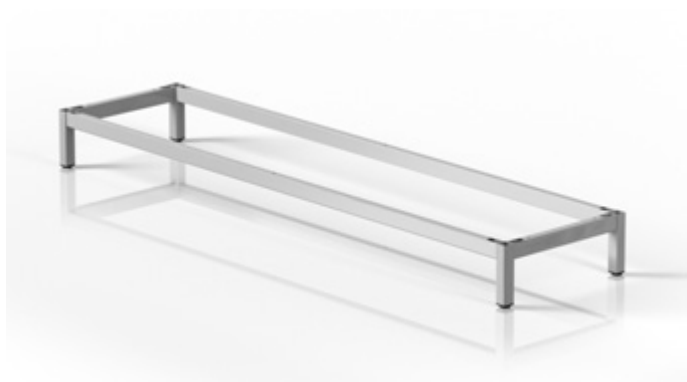

Schrankuntergestelle base frames for cabinets

Stabiler verschweißter Rahmen aus Profilrohr.
Ein zusätzlicher Mittelfuß sorgt bei einer Länge über 1200 mm für mehr Stabilität.

Sturdy welded frame. An additionally mounted leg in the middle provides the frame length over 1200 mm with even more stability.

Fußquerschnitt diameter of legs

Artikel-Nr. Item-no.	Bezeichnung description	L	B	H
685.01	Untergestell 800x400/150	794	394	150
685.04	Untergestell 800x400/175	794	394	175
685.09	Untergestell 800x400/200	794	394	200
685.02	Untergestell 1200x400/150	1194	394	150
685.05	Untergestell 1200x400/175	1194	394	175
685.10	Untergestell 1200x400/200	1194	394	200
685.03	Untergestell 1600x400/150	1594	394	150
685.06	Untergestell 1600x400/175	1594	394	175
685.11	Untergestell 1600x400/200	1594	394	200