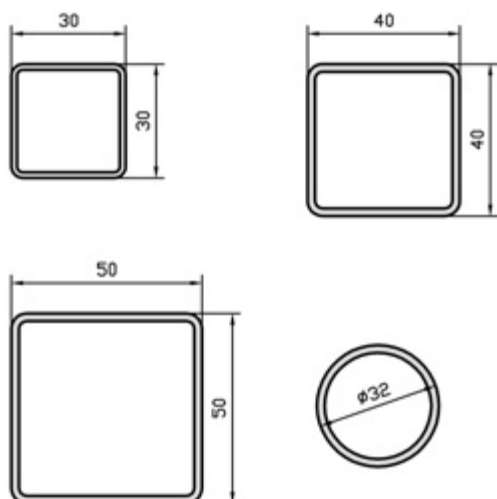

Schrankuntergestelle base frames for cabinets

Stabiler verschweißter Rahmen aus Profilrohr.
Ein zusätzlicher Mittelfuß sorgt bei einer Länge über 1200 mm für mehr Stabilität.

Sturdy welded frame. An additionally mounted leg in the middle provides the frame length over 1200 mm with even more stability.

Fußquerschnitt diameter of legs

Artikel-Nr. Item-no.	Bezeichnung description	L	B	H
685.01	Untergestell 800x400/150	794	394	150
685.04	Untergestell 800x400/175	794	394	175
685.09	Untergestell 800x400/200	794	394	200
685.02	Untergestell 1200x400/150	1194	394	150
685.05	Untergestell 1200x400/175	1194	394	175
685.10	Untergestell 1200x400/200	1194	394	200
685.03	Untergestell 1600x400/150	1594	394	150
685.06	Untergestell 1600x400/175	1594	394	175
685.11	Untergestell 1600x400/200	1594	394	200