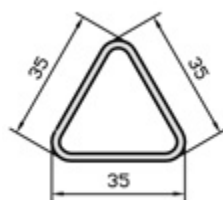

## Trapeztischgestelle

underframes for tables with trapezium

- trapezförmiges Tischgestell für Konferenztische
- verschiedene Fußquerschnitte lieferbar
- trapezium frames for conference and meeting tables
- various diameter of legs

## Tischkombinationsvarianten

Examples of table configuration

Fußquerschnitte  
diameter of legs

**Trapeztischgestell, FüÙe aus Profilrohr 35x35x35**  
Trapezium shaped frame foot tube 35x35x35

Artikel-Nr. Item-no.	Bezeichnung Description	L	B	H
623.03	T35 120/60/60x70	1188	594	695
623.02	T35 140/70/70x70	1388	694	695
623.01	T35 160/80/80x70	1588	794	695

**Trapeztischgestell, FüÙe aus Rundrohr Ø 60**  
Trapezium shaped frame, foot tube Ø 60

Artikel-Nr. Item-no.	Bezeichnung Description	L	B	H
623.24	B30 120/60/60x70	1170	580	695
623.25	B30 140/70/70x70	1370	680	695
623.26	B30 160/80/80x70	1570	780	695

**Trapeztischgestell, FüÙe aus Rundrohr Ø 60,  
mit Höhenverstellgleiter 120 mm**  
Trapezium shaped frame, foot tube Ø 60,  
height adjustable 120 mm

Artikel-Nr. Item-no.	Bezeichnung Description	L	B	H
623.21	A60 120/60/60x66	1121	613	655 – 775
623.22	A60 140/70/70x66	1321	713	655 – 775
623.23	A60 160/80/80x66	1521	813	655 – 775