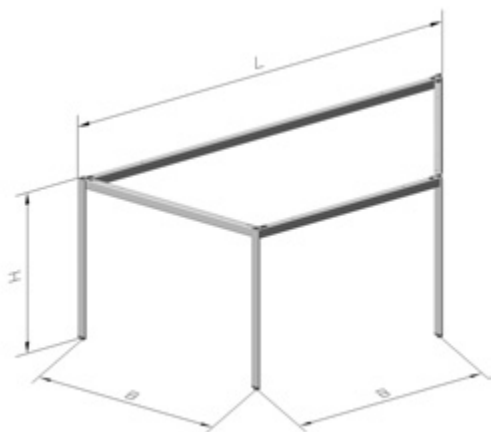

## Tischkombinationsvarianten

Examples of table configuration

Fußquerschnitte  
diameter of legs

**Trapeztischgestell, FüÙe aus Profilrohr 35x35x35**  
Trapezium shaped frame foot tube 35x35x35

Artikel-Nr. Item-no.	Bezeichnung Description	L	B	H
623.03	T35 120/60/60x70	1188	594	695
623.02	T35 140/70/70x70	1388	694	695
623.01	T35 160/80/80x70	1588	794	695

**Trapeztischgestell, FüÙe aus Profilrohr 30x30**  
Trapezium shaped frame section foot tube 30x30

Artikel-Nr. Item-no.	Bezeichnung Description	L	B	H
623.24	B30 120/60/60x70	1170	580	695
623.25	B30 140/70/70x70	1370	680	695
623.26	B30 160/80/80x70	1570	780	695

**Trapeztischgestell, FüÙe aus Rundrohr Ø 60**  
Trapezium shaped frame, foot tube Ø 60

Artikel-Nr. Item-no.	Bezeichnung Description	L	B	H
623.24	B30 120/60/60x70	1170	580	695
623.25	B30 140/70/70x70	1370	680	695
623.26	B30 160/80/80x70	1570	780	695

**Trapeztischgestell, FüÙe aus Rundrohr Ø 60,  
mit Höhenverstellgleiter 120 mm**  
Trapezium shaped frame, foot tube Ø 60,  
height adjustable 120 mm

Artikel-Nr. Item-no.	Bezeichnung Description	L	B	H
623.21	A60 120/60/60x66	1121	613	655 – 775
623.22	A60 140/70/70x66	1321	713	655 – 775
623.23	A60 160/80/80x66	1521	813	655 – 775