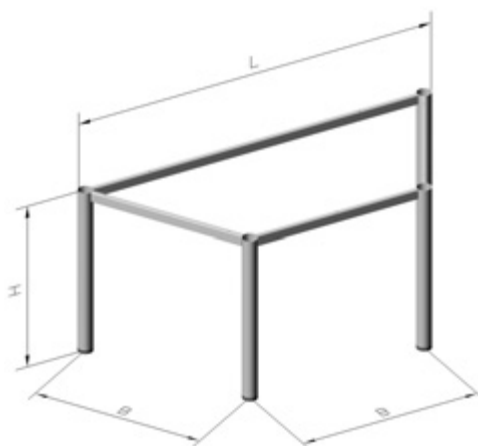

## Tischkombinationsvarianten

Examples of table configuration

Fußquerschnitte  
diameter of legs

**Trapeztischgestell, FüÙe aus Profilrohr 35x35x35**  
Trapezium shaped frame foot tube 35x35x35

Artikel-Nr. Item-no.	Bezeichnung Description	L	B	H
623.03	T35 120/60/60x70	1188	594	695
623.02	T35 140/70/70x70	1388	694	695
623.01	T35 160/80/80x70	1588	794	695

**Trapeztischgestell, FüÙe aus Profilrohr 30x30**  
Trapezium shaped frame section foot tube 30x30

Artikel-Nr. Item-no.	Bezeichnung Description	L	B	H
623.24	B30 120/60/60x70	1170	580	695
623.25	B30 140/70/70x70	1370	680	695
623.26	B30 160/80/80x70	1570	780	695

**Trapeztischgestell, FüÙe aus Rundrohr Ø 60**  
Trapezium shaped frame, foot tube Ø 60

Artikel-Nr. Item-no.	Bezeichnung Description	L	B	H
623.24	B30 120/60/60x70	1170	580	695
623.25	B30 140/70/70x70	1370	680	695
623.26	B30 160/80/80x70	1570	780	695

**Trapeztischgestell, FüÙe aus Rundrohr Ø 60,  
mit Höhenverstellgleiter 120 mm**  
Trapezium shaped frame, foot tube Ø 60,  
height adjustable 120 mm

Artikel-Nr. Item-no.	Bezeichnung Description	L	B	H
623.21	A60 120/60/60x66	1121	613	655 – 775
623.22	A60 140/70/70x66	1321	713	655 – 775
623.23	A60 160/80/80x66	1521	813	655 – 775