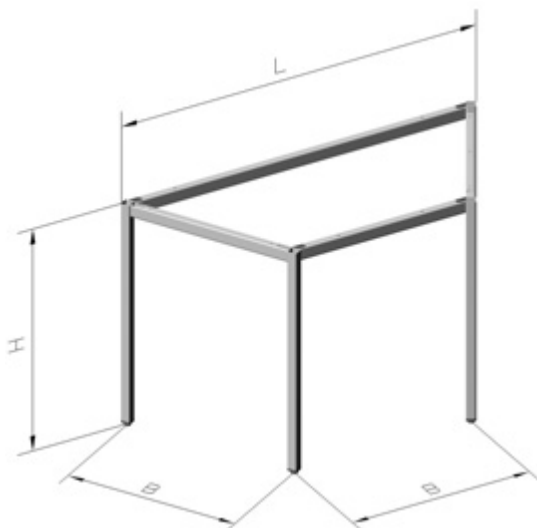

## Tischkombinationsvarianten

Examples of table configuration

Fußquerschnitte  
diameter of legs

**Trapeztischgestell, FüÙe aus Profilrohr 35x35x35**  
Trapezium shaped frame foot tube 35x35x35

Artikel-Nr. Item-no.	Bezeichnung Description	L	B	H
623.03	T35 120/60/60x70	1188	594	695
623.02	T35 140/70/70x70	1388	694	695
623.01	T35 160/80/80x70	1588	794	695

**Trapeztischgestell, FüÙe aus Profilrohr 30x30**  
Trapezium shaped frame section foot tube 30x30

Artikel-Nr. Item-no.	Bezeichnung Description	L	B	H
623.24	B30 120/60/60x70	1170	580	695
623.25	B30 140/70/70x70	1370	680	695
623.26	B30 160/80/80x70	1570	780	695

**Trapeztischgestell, FüÙe aus Rundrohr Ø 60**  
Trapezium shaped frame, foot tube Ø 60

Artikel-Nr. Item-no.	Bezeichnung Description	L	B	H
623.24	B30 120/60/60x70	1170	580	695
623.25	B30 140/70/70x70	1370	680	695
623.26	B30 160/80/80x70	1570	780	695

**Trapeztischgestell, FüÙe aus Rundrohr Ø 60,  
mit Höhenverstellgleiter 120 mm**  
Trapezium shaped frame, foot tube Ø 60,  
height adjustable 120 mm

Artikel-Nr. Item-no.	Bezeichnung Description	L	B	H
623.21	A60 120/60/60x66	1121	613	655 – 775
623.22	A60 140/70/70x66	1321	713	655 – 775
623.23	A60 160/80/80x66	1521	813	655 – 775