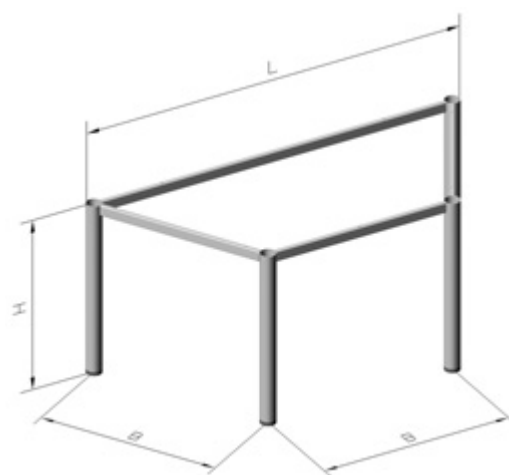

## Tischkombinationsvarianten

Examples of table configuration

Fußquerschnitte  
diameter of legs

**Trapeztischgestell, FüÙe aus Profilrohr 35x35x35**  
Trapezium shaped frame foot tube 35x35x35

Artikel-Nr. Item-no.	Bezeichnung Description	L	B	H
623.03	T35 120/60/60x70	1188	594	695
623.02	T35 140/70/70x70	1388	694	695
623.01	T35 160/80/80x70	1588	794	695

**Trapeztischgestell, FüÙe aus Profilrohr 30x30**  
Trapezium shaped frame section foot tube 30x30

Artikel-Nr. Item-no.	Bezeichnung Description	L	B	H
623.24	B30 120/60/60x70	1170	580	695
623.25	B30 140/70/70x70	1370	680	695
623.26	B30 160/80/80x70	1570	780	695

**Trapeztischgestell, FüÙe aus Rundrohr Ø 60**  
Trapezium shaped frame, foot tube Ø 60

Artikel-Nr. Item-no.	Bezeichnung Description	L	B	H
623.24	B30 120/60/60x70	1170	580	695
623.25	B30 140/70/70x70	1370	680	695
623.26	B30 160/80/80x70	1570	780	695

**Trapeztischgestell, FüÙe aus Rundrohr Ø 60,  
mit Höhenverstellgleiter 120 mm**  
Trapezium shaped frame, foot tube Ø 60,  
height adjustable 120 mm

Artikel-Nr. Item-no.	Bezeichnung Description	L	B	H
623.21	A60 120/60/60x66	1121	613	655 – 775
623.22	A60 140/70/70x66	1321	713	655 – 775
623.23	A60 160/80/80x66	1521	813	655 – 775