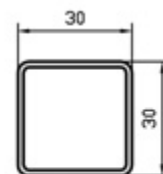

## Trapeztischgestelle

underframes for tables with trapezium

- trapezförmiges Tischgestell für Konferenztische
- verschiedene Fußquerschnitte lieferbar
- trapezium frames for conference and meeting tables
- various diameter of legs

## Tischkombinationsvarianten

Examples of table configuration

Fußquerschnitte  
diameter of legs

**Trapeztischgestell, FüÙe aus Profilrohr 35x35x35**  
Trapezium shaped frame foot tube 35x35x35

Artikel-Nr. Item-no.	Bezeichnung Description	L	B	H
623.03	T35 120/60/60x70	1188	594	695
623.02	T35 140/70/70x70	1388	694	695
623.01	T35 160/80/80x70	1588	794	695

**Trapeztischgestell, FüÙe aus Rundrohr Ø 60**  
Trapezium shaped frame, foot tube Ø 60

Artikel-Nr. Item-no.	Bezeichnung Description	L	B	H
623.24	B30 120/60/60x70	1170	580	695
623.25	B30 140/70/70x70	1370	680	695
623.26	B30 160/80/80x70	1570	780	695

**Trapeztischgestell, FüÙe aus Rundrohr Ø 60,  
mit Höhenverstellgleiter 120 mm**  
Trapezium shaped frame, foot tube Ø 60,  
height adjustable 120 mm

Artikel-Nr. Item-no.	Bezeichnung Description	L	B	H
623.21	A60 120/60/60x66	1121	613	655 – 775
623.22	A60 140/70/70x66	1321	713	655 – 775
623.23	A60 160/80/80x66	1521	813	655 – 775